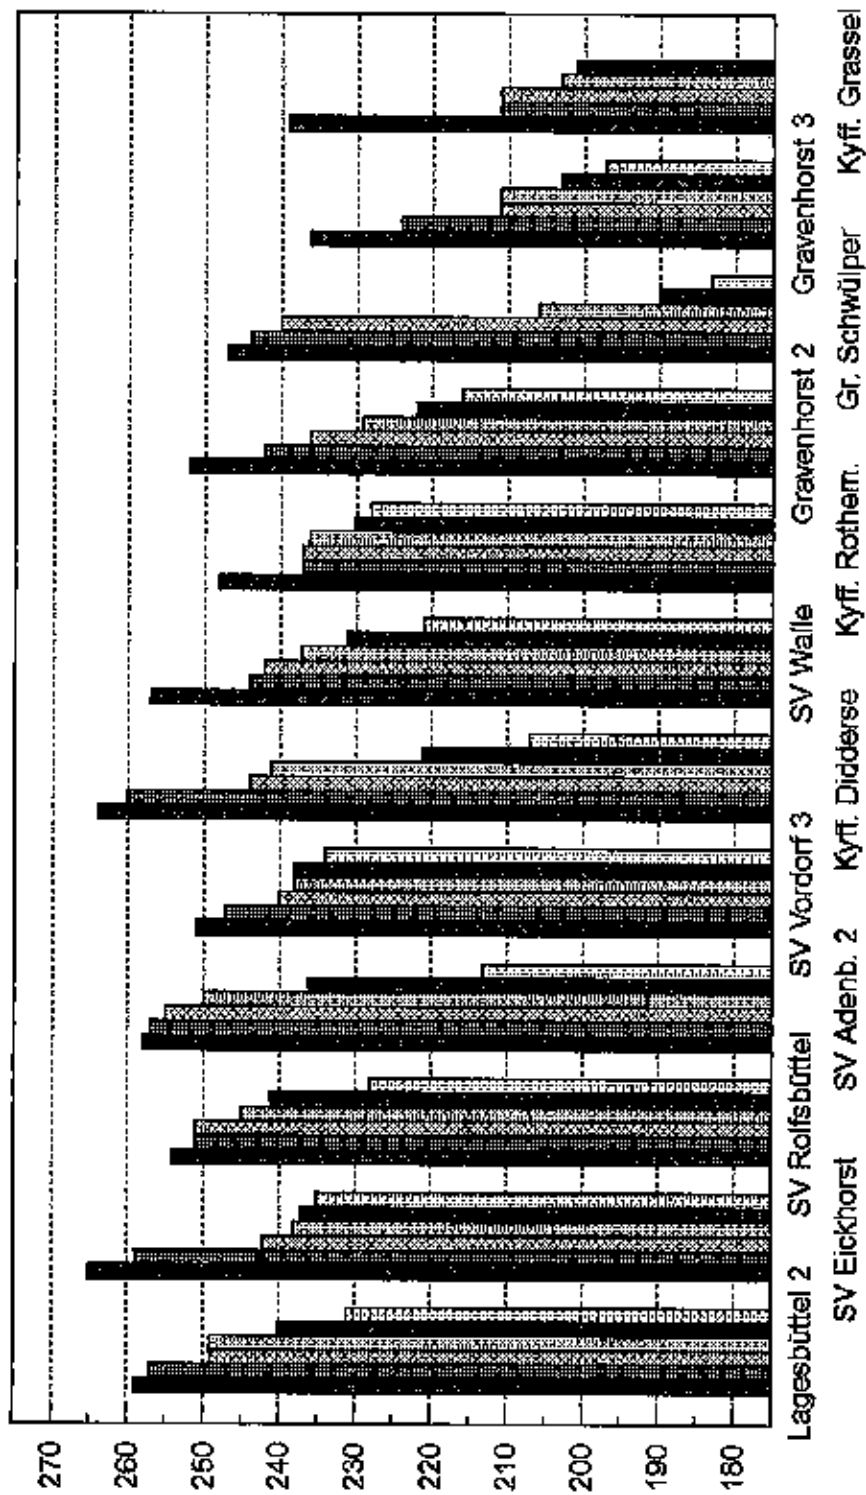

Ergebnis Schützen Mannschaft

Gruppe 2

											Gesamt
Lagesbüttel 2	259	257	249	249	249	240	231	1.485			
SV Eickhorst	265	259	242	238	237	235	1.476				
SV Rolfsbüttel	254	251	251	245	241	228	1.470				
SV Adenb. 2	258	257	255	250	236	213	1.469				
SV Vordorf 3	251	247	240	238	238	234	1.448				
Kyff. Didderse	264	260	244	241	221	207	1.437				
SV Walle	257	244	242	237	231	221	1.432				
Kyff. Rothem.	248	237	237	236	230	228	1.416				
Gravenhorst 2	252	242	236	229	222	216	1.397				
Gr. Schwülper	247	244	240	206	190	183	1.310				
Gravenhorst 3	236	224	211	211	203	197	1.282				
Kyff. Grassel	239	211	211	203	201		1.045				

Ergebnis Schützen Mannschaft

Gruppe 2