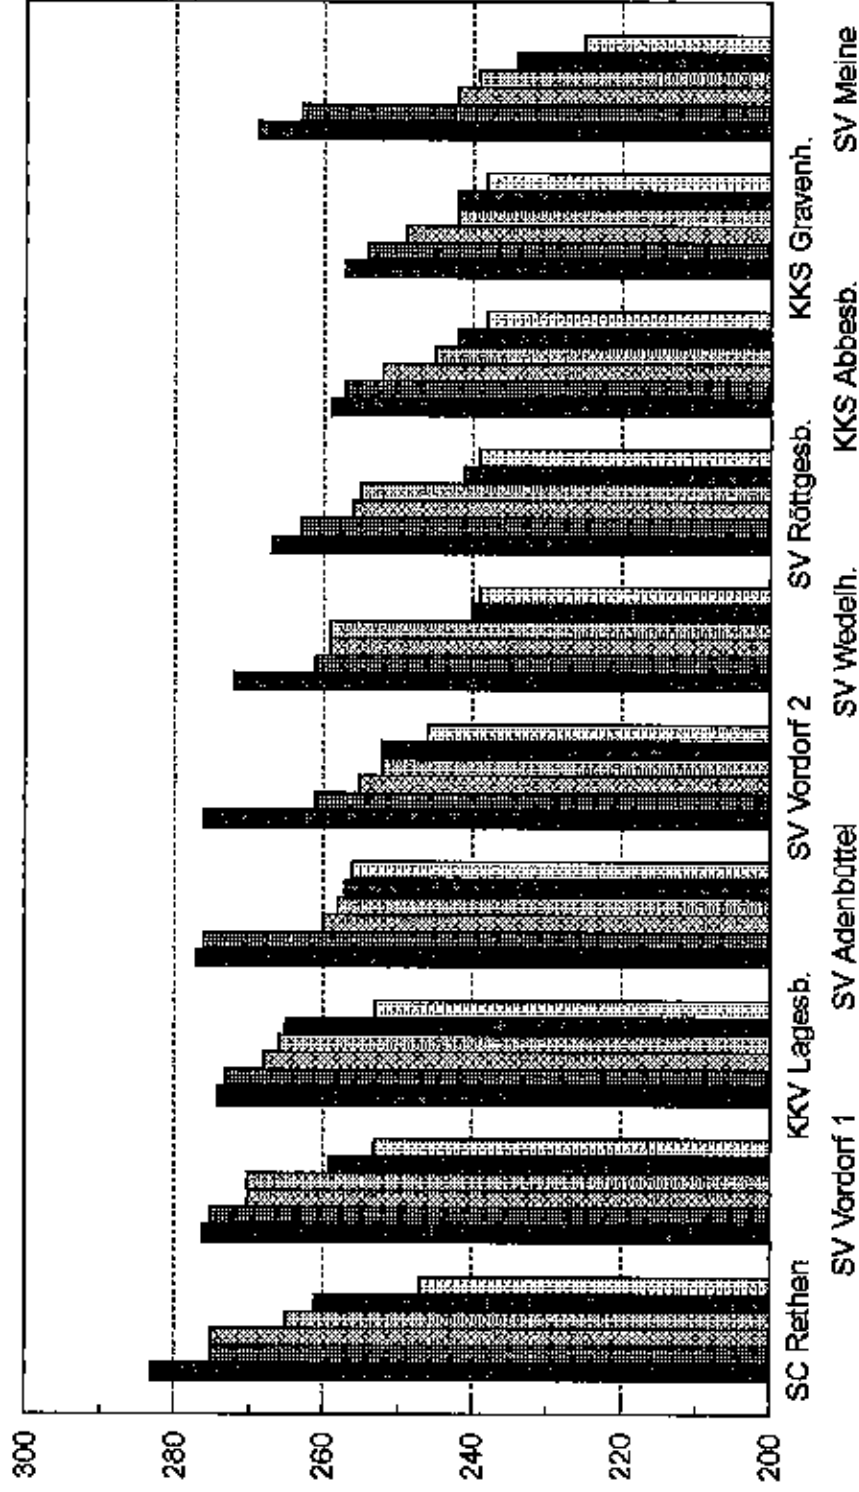

Ergebnis Schützen Mannschaft

Gruppe 1

											Gesamt
SC Rethen	283	275	275	275	265	261	247				1.606
SV Vordorf 1	276	275	270	270	270	259	253				1.603
KKV Lagesb.	274	273	268	268	266	265	253				1.599
SV Adenbüttel	277	276	260	260	258	257	256				1.584
SV Vordorf 2	276	261	255	255	252	252	246				1.542
SV Wedelh.	272	261	259	259	259	240	239				1.530
SV Röttgesb.	267	263	256	256	255	241	239				1.521
KKS Abbesb.	259	257	252	252	245	242	238				1.493
KKS Gravenh.	257	254	249	249	242	242	238				1.482
SV Meine	269	263	242	242	239	234	225				1.472

Ergebnis Schützen Mannschaft

Gruppe 1